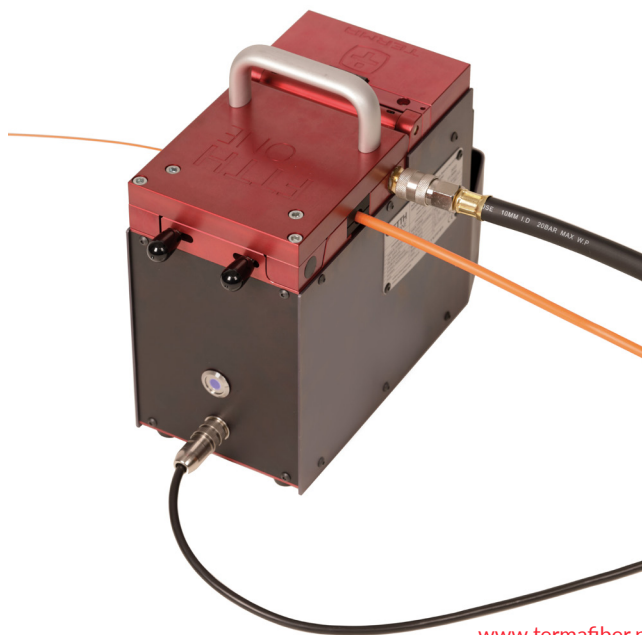

FTTH One

wdmuchiwarka do światłowodów abonenckich

zasilanie
bateryjne

uniwersalność
zastosowań

światłowody
0,5-5 mm

mikrorurki
4-12 mm

raport
wdmuchiwania

Wdmuchiwarka **FTTH One**, dzięki w pełni regulowanej prędkości oraz sile wprowadzania kabla, jest idealnym rozwiązaniem do pracy z najcieńszymi światłowodami abonenckimi. Przy pomocy sprzęgła magnetycznego zabezpiecza kabel przed uszkodze-

niem, gdy ten napotka przeszkodę momentalnie rozłączając napęd. Kontrola pracy urządzenia odbywa się poprzez panel dotykowy, który jest jednocześnie rejestratorem danych.

FTTH One

wdmuchiwarka do światłowodów abonenckich

- sprzęt dedykowany do najdelikatniejszych światłowodów abonenckich
- skuteczna ochrona przed złamaniem kabla dzięki użyciu sprzęgła magnetycznego
- w pełni elektryczny napęd z zasilaniem bateryjnym
- pełna kontrola nad siłą i prędkością wdmuchiwania
- kontrola poślizgu
- wygodne sterowanie za pomocą dotykowego panelu operatorskiego
- zapis informacji dotyczących procesu wdmuchiwania - siła, prędkość, długość, ciśnienie, data, czas i współrzędne GPS
- generowanie raportów z procesu wdmuchiwania

FTTH ONE - dane techniczne

napięcie zasilania	24 V
maksymalna moc	200 W
siła podawania	4 – 70 N
prędkość podawania	25 – 150 m/min
średnice światłowodów	0,5 – 5 mm
średnice mikrorurek	4 – 12 mm
wymiary (S x G x W)	158 x 328 x 268 mm
masa	8 kg