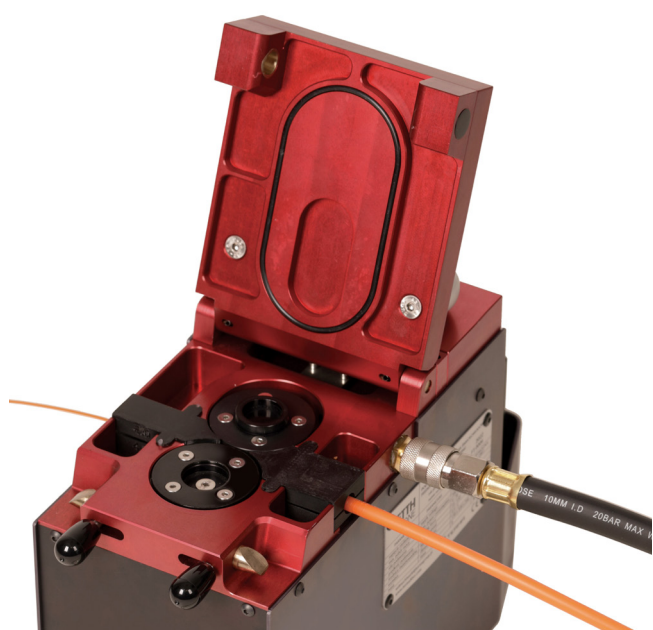

FTTH One

wdmuchiwarka do światłowodów abonenckich

zasilanie
bateryjne

uniwersalność
zastosowań

światłowody
0,5-5 mm

mikrorurki
4-12 mm

raport
wdmuchiwania

Wdmuchiwarka **FTTH One**, dzięki w pełni regulowanej prędkości oraz sile wprowadzania kabla, jest idealnym rozwiązaniem do pracy z najcieńszymi światłowodami abonenckimi. Przy pomocy sprzęgła magnetycznego zabezpiecza kabel przed uszkodze-

niem, gdy ten napotka przeszkodę momentalnie rozłączając napęd. Kontrola pracy urządzenia odbywa się poprzez panel dotykowy, który jest jednocześnie rejestratorem danych.

FTTH One

wdmuchiwarka do światłowodów abonenckich

- sprzęt dedykowany do najdelikatniejszych światłowodów abonenckich
- skuteczna ochrona przed złamaniem kabla dzięki użyciu sprzęgła magnetycznego
- w pełni elektryczny napęd z zasilaniem bateryjnym
- pełna kontrola nad siłą i prędkością wdmuchiwania
- kontrola poślizgu
- wygodne sterowanie za pomocą dotykowego panelu operatorskiego
- zapis informacji dotyczących procesu wdmuchiwania - siła, prędkość, długość, ciśnienie, data, czas i współrzędne GPS
- generowanie raportów z procesu wdmuchiwania

FTTH ONE - dane techniczne

napięcie zasilania	24 V
maksymalna moc	200 W
siła podawania	4 – 70 N
prędkość podawania	25 – 150 m/min
średnice światłowodów	0,5 – 5 mm
średnice mikrorurek	4 – 12 mm
wymiary (S x G x W)	158 x 328 x 268 mm
masa	8 kg